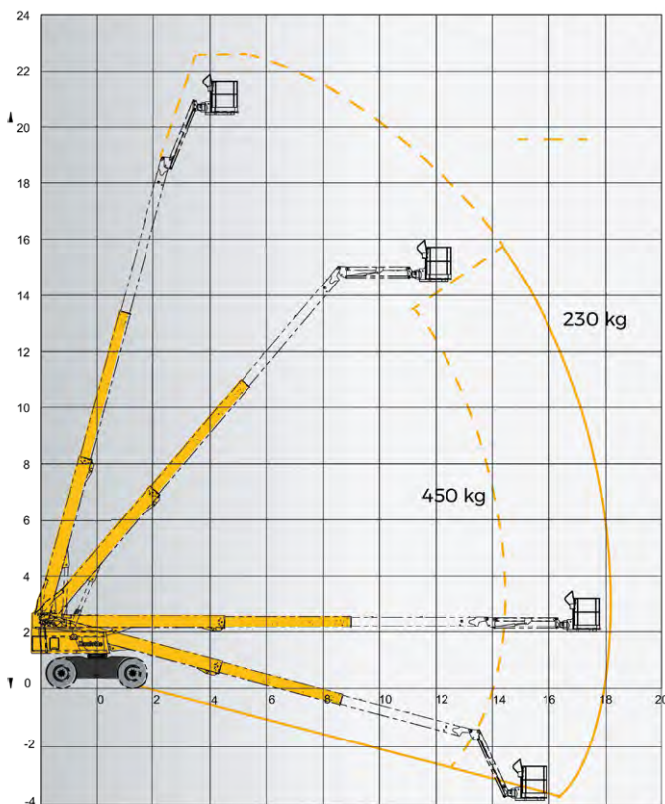

Arbeitsbühnenvermietung

Selbstfahrende Arbeitsbühne

Datenblatt Teleskop - Arbeitsbühne TD 23

Arbeitshöhe	22,50 m
Plattformhöhe	20,50 m
seitliche Reichweite	18,30 m
Plattformmaße	2,44 x 0,91 m
Korblast	230 - 450 kg
Transporthöhe	3,30 m
Transportbreite	2,47 m
Transportlänge	10,40 m
Steigfähigkeit	40 %
Antrieb	Batterie/ Diesel
Gesamtgewicht	13400 kg