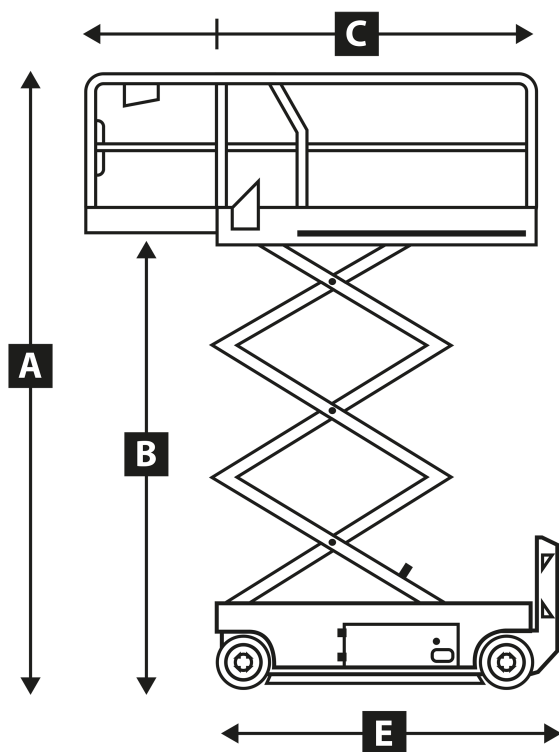

Arbeitsbühnenvermietung

Datenblatt Scheren-Arbeitsbühne SE 8 W

Arbeitshöhe	8 m
Plattformhöhe	6 m
Maximale Tragfähigkeit	450 kg
Plattformlänge (max.)	3,2 m
Höhe in eingefahrenem Zustand	2,14 m
Breite in eingefahrenem Zustand	1,2 m
Länge in eingefahrenem Zustand	2,45 m
Fahrgeschwindigkeit	1 - 3,5 km/h
Wenderadius - außen	2,50 m
Maximale Steigfähigkeit	23 %
Reifen - nichtmarkierend	15 x 5
Antrieb	Elektrisch
Gesamtgewicht	1950 kg

**Mietstationen in
Chemnitz / Hartmannsdorf und Döbeln
Servicenummer: 0178 27 339 72**

- A Arbeitshöhe
- B Standhöhe
- C Plattformlänge (max.)
- D Transporthöhe
- E Transportlänge
- F Transportbreite

LIFTTEC GmbH Co.KG | Arbeitsbühnenvermietung