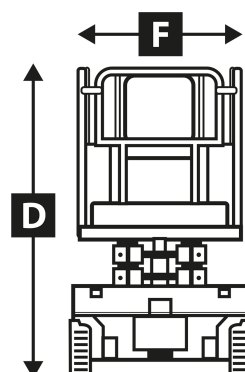

Arbeitsbühnenvermietung

Datenblatt Scheren-Arbeitsbühne SE 8 W

Arbeitshöhe	8 m
Plattformhöhe	6 m
Maximale Tragfähigkeit	450 kg
Plattformlänge (max.)	3,2 m
Höhe in eingefahrenem Zustand	2,14 m
Breite in eingefahrenem Zustand	1,2 m
Länge in eingefahrenem Zustand	2,45 m
Fahrgeschwindigkeit	1 - 3,5 km/h
Wenderadius - außen	2,50 m
Maximale Steigfähigkeit	23 %
Reifen - nichtmarkierend	15 x 5
Antrieb	Elektrisch
Gesamtgewicht	1950 kg

**Mietstationen in
Chemnitz / Hartmannsdorf und Döbeln
Servicenummer: 0178 27 339 72**

- A Arbeitshöhe
- B Standhöhe
- C Plattformlänge (max.)
- D Transporthöhe
- E Transportlänge
- F Transportbreite

LIFTTEC GmbH Co.KG | Arbeitsbühnenvermietung