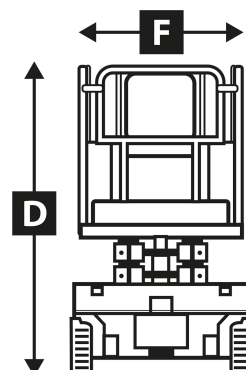

Arbeitsbühnenvermietung

Datenblatt Scheren-Arbeitsbühne SD 12 mit Stützen

Arbeitshöhe	12 m
Plattformhöhe	10 m
Maximale Tragfähigkeit	570 kg
Plattformlänge (max.)	4,70 m
Höhe in eingefahrenem Zustand	2,55 m
Breite in eingefahrenem Zustand	2,25 m
Länge in eingefahrenem Zustand	3,70 m
Wenderadius - außen Maximale	3,50 m
Steigfähigkeit	40 %
Fahrgeschwindigkeit	0,8 - 5,5 km/h
Antrieb	Diesel
Gesamtgewicht	5300 kg

**Mietstationen in
Chemnitz / Hartmannsdorf und Döbeln
Servicenummer: 0178 27 339 72**

- A Arbeitshöhe
- B Standhöhe
- C Plattformlänge (max.)
- D Transporthöhe
- E Transportlänge
- F Transportbreite

LIFTTEC GmbH Co.KG | Arbeitsbühnenvermietung