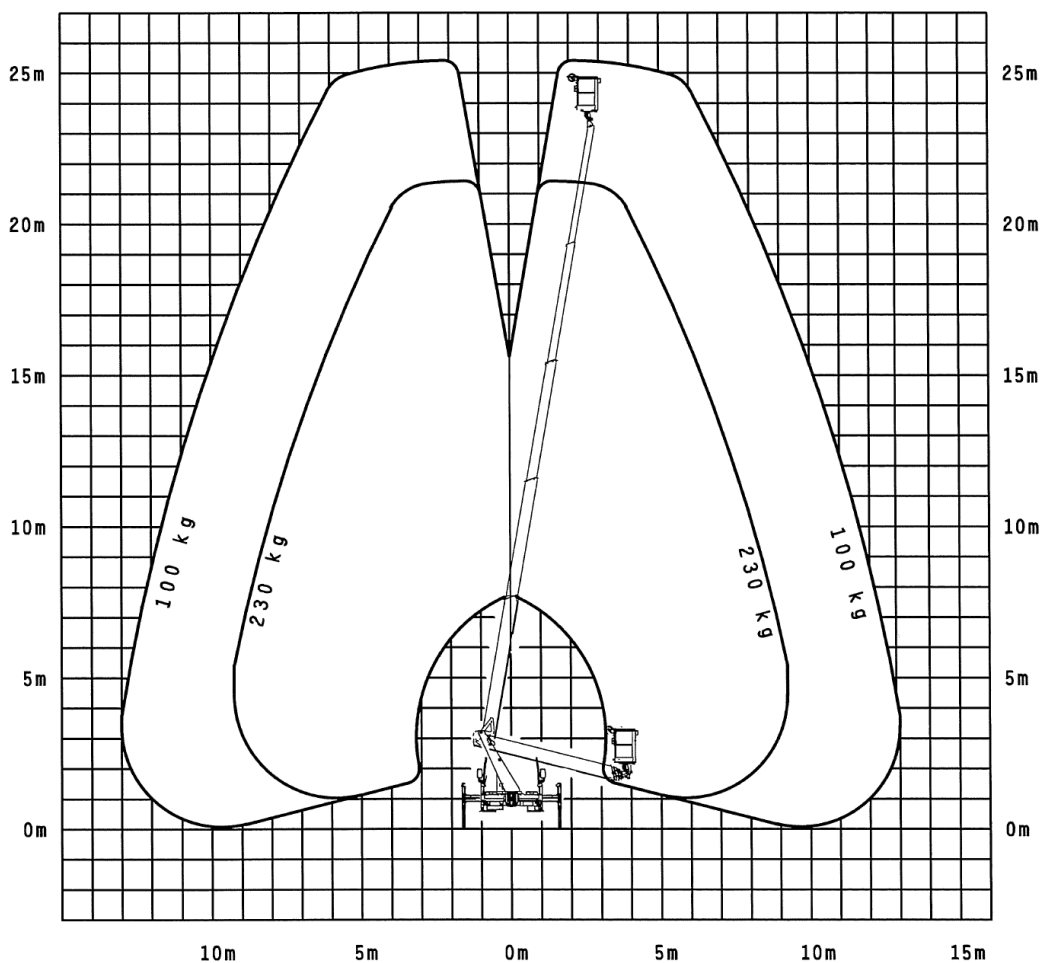

LIFTTEC GmbH Co.KG | Arbeitsbühnenvermietung

Geschäftsführer
Holger Richter
Leipziger Straße 39
09232 Hartmannsdorf

Telefon: 03722 505 202
Telefax: 03722 505 200
Internet: www.lift-tec.de
E-Mail: chemnitz@lift-tec.de

Bank: Sparkasse Mittelsachsen
Kto.: 35 450 122 11 | BLZ: 870 520 00
IBAN: DE56 8705 2000 3545 0122 11
BIC: WELADED1FGX

Bank: Commerzbank Chemnitz
Kto: 109 071 100 | BLZ: 870 400 00
IBAN: DE03 8704 0000 0109 0711 00
BIC: COBADEFF870

St.-Nr.: 222/158/08606
Ust-IdNr.: DE254581130
HRA: 6009 Chemnitz