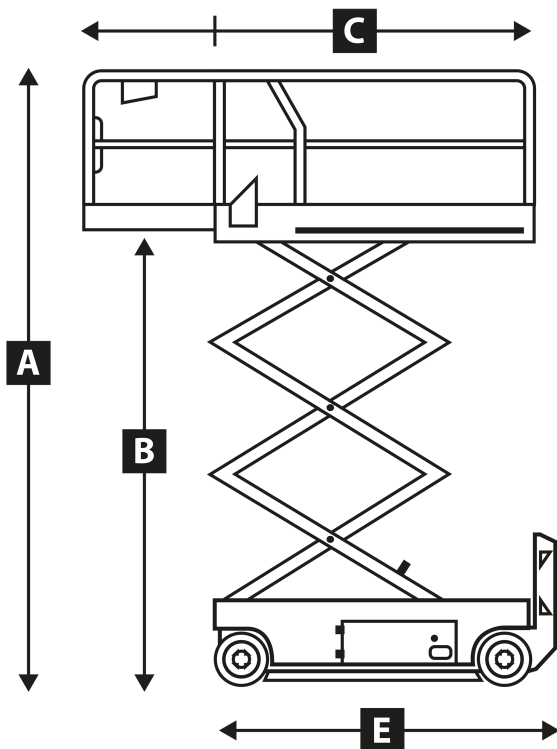

Arbeitsbühnenvermietung

Datenblatt Scheren-Arbeitsbühne SE 8 W

Arbeitshöhe	8 m
Plattformhöhe	6 m
Maximale Tragfähigkeit	450 kg
Plattformlänge (max.)	3,2 m
Höhe in eingefahrenem Zustand	2,14 m
Breite in eingefahrenem Zustand	1,2 m
Länge in eingefahrenem Zustand	2,45 m
Fahrgeschwindigkeit	1 - 3,5 km/h
Wenderadius - außen	2,50 m
Maximale Steigfähigkeit	23 %
Reifen - nichtmarkierend	15 x 5
Antrieb	Elektrisch
Gesamtgewicht	1950 kg

**Mietstationen in
Chemnitz / Hartmannsdorf und Döbeln
Servicenummer: 0178 27 339 72**

- A Arbeitshöhe
- B Standhöhe
- C Plattformlänge (max.)
- D Transporthöhe
- E Transportlänge
- F Transportbreite

LIFTTEC GmbH Co.KG | Arbeitsbühnenvermietung