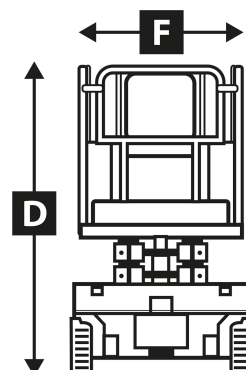

Arbeitsbühnenvermietung

Datenblatt Scheren-Arbeitsbühne SE 8 W

Arbeitshöhe	8 m
Plattformhöhe	6 m
Maximale Tragfähigkeit	450 kg
Plattformlänge (max.)	3,2 m
Höhe in eingefahrenem Zustand	2,14 m
Breite in eingefahrenem Zustand	1,2 m
Länge in eingefahrenem Zustand	2,45 m
Fahrgeschwindigkeit	1 - 3,5 km/h
Wenderadius - außen	2,50 m
Maximale Steigfähigkeit	23 %
Reifen - nichtmarkierend	15 x 5
Antrieb	Elektrisch
Gesamtgewicht	1950 kg

**Mietstationen in
Chemnitz / Hartmannsdorf und Döbeln
Servicenummer: 0178 27 339 72**

- A Arbeitshöhe
- B Standhöhe
- C Plattformlänge (max.)
- D Transporthöhe
- E Transportlänge
- F Transportbreite

LIFTTEC GmbH Co.KG | Arbeitsbühnenvermietung