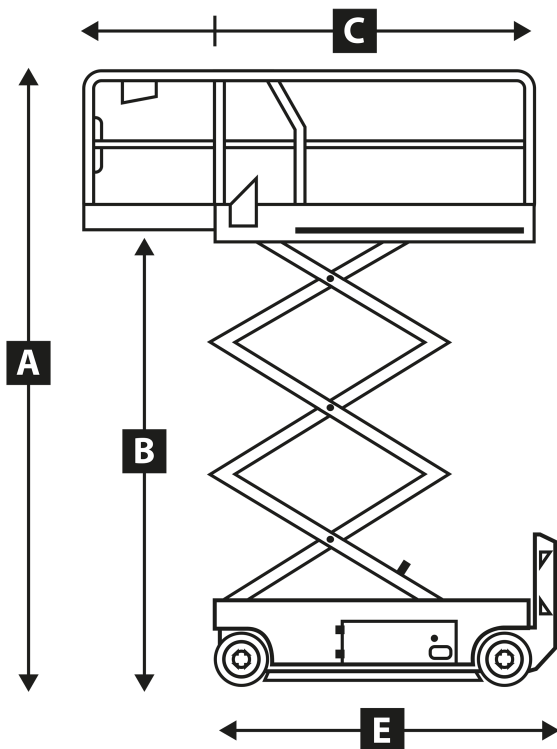

Arbeitsbühnenvermietung

Datenblatt Scheren-Arbeitsbühne SE 7.8 / H

Arbeitshöhe	8 m
Plattformhöhe	6 m
Maximale Tragfähigkeit	230 kg
Plattformlänge (max.)	2,65 m
Höhe in eingefahrenem Zustand	1,95 m
Breite in eingefahrenem Zustand	0,76 m
Länge in eingefahrenem Zustand	1,88 m
Fahrgeschwindigkeit	0,6 - 4,5 km/h
Wenderadius - außen	1,70 m
Maximale Steigfähigkeit	25 %
Reifen - nichtmarkierend	12,5 x 4,25
Antrieb	Elektrisch
Gesamtgewicht	1420 kg

**Mietstationen in
Chemnitz / Hartmannsdorf und Döbeln
Servicenummer: 0178 27 339 72**

- A Arbeitshöhe
- B Standhöhe
- C Plattformlänge (max.)
- D Transporthöhe
- E Transportlänge
- F Transportbreite

LIFTTEC GmbH Co.KG | Arbeitsbühnenvermietung