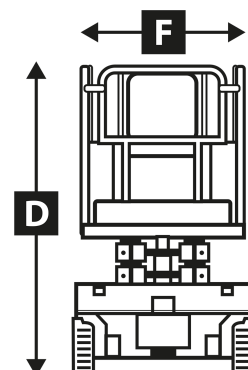

Arbeitsbühnenvermietung

Datenblatt Scheren-Arbeitsbühne SE 7.8 / H

Arbeitshöhe	8 m
Plattformhöhe	6 m
Maximale Tragfähigkeit	230 kg
Plattformlänge (max.)	2,65 m
Höhe in eingefahrenem Zustand	1,95 m
Breite in eingefahrenem Zustand	0,76 m
Länge in eingefahrenem Zustand	1,88 m
Fahrgeschwindigkeit	0,6 - 4,5 km/h
Wenderadius - außen	1,70 m
Maximale Steigfähigkeit	25 %
Reifen - nichtmarkierend	12,5 x 4,25
Antrieb	Elektrisch
Gesamtgewicht	1420 kg

**Mietstationen in
Chemnitz / Hartmannsdorf und Döbeln
Servicenummer: 0178 27 339 72**

- A Arbeitshöhe
- B Standhöhe
- C Plattformlänge (max.)
- D Transporthöhe
- E Transportlänge
- F Transportbreite

LIFTTEC GmbH Co.KG | Arbeitsbühnenvermietung